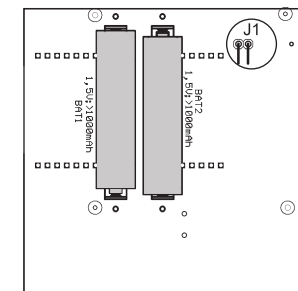

Switching the Display from °C to °F:

When jumper J1 is open measurements will be displayed in °C. When J1 is shorted the measurements are shown in °F.