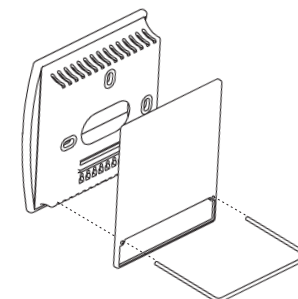

Opening the housing:

Press pin A until cover can be opened.

Closing the housing:

Set cover into flute B and move it into direction C until pin A snaps in.

Wandmontage:

Gehäuse mittels Schrauben durch die dafür vorgesehen Löcher D an eine Wand montieren.

Wall mounting:

Mount housing on wall with screws through designated holes D.

Tischmontage:

Beiliegenden Standbügel durch die beiden vorgesehenen Löcher der Montageplatte und durch die beiden äußersten unteren Lüftungsschlitze stecken.

Table mounting:

Set the attached bracket into the two designated holes on the mounting plate and into the two most outside bottom louvres.

**Umschalten der Anzeige zwischen °C und °F:**

Ist Jumper J1 offen, werden Messwerte in °C angezeigt. Ist J1 geschlossen, werden °F ausgegeben.