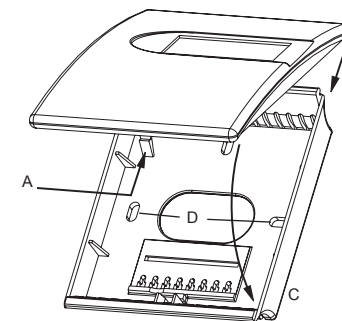

Opening the housing:

Press pin A until cover can be opened.

Closing the housing:

Set cover into flute B and move it into direction C until pin A snaps in.

Wandmontage:

Gehäuse mittels Schrauben durch die dafür vorgesehen Löcher D an eine Wand montieren.

Wall mounting:

Mount housing on wall with screws through designated holes D.

Tischmontage:

Beiliegenden Standbügel durch die beiden vorgesehenen Löcher der Montageplatte und durch die beiden äußersten unteren Lüftungsschlitze stecken.

Table mounting:

Set the attached bracket into the two designated holes on the mounting plate and into the two most outside bottom louvres.

**Umschalten der Anzeige zwischen °C und °F:**

Ist Jumper J1 offen, werden Messwerte in °C angezeigt. Ist J1 geschlossen, werden °F ausgegeben.